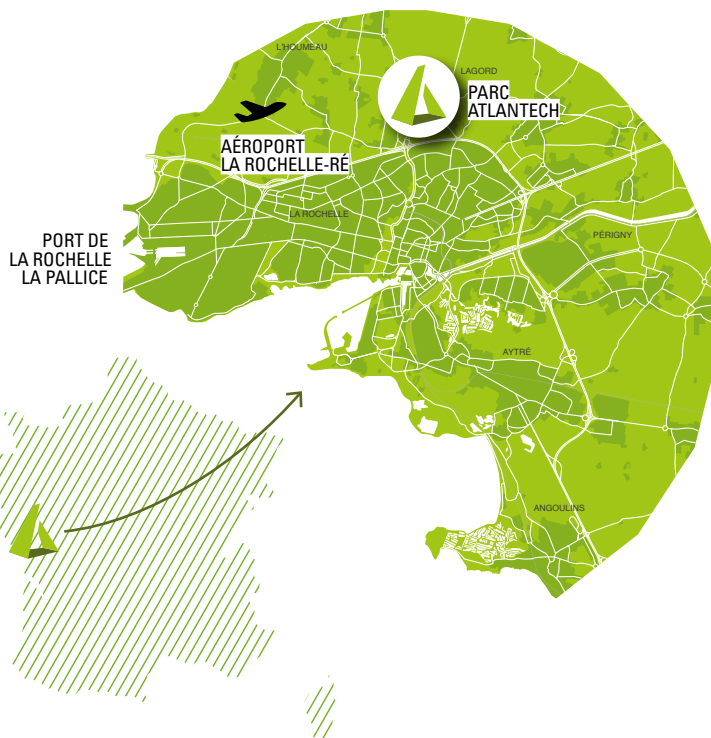

NOS VALEURS

COLLABORATION

Pour répondre au mieux à nos partenaires et clients, nous faisons appel à nos compétences internes ainsi qu'à notre réseau de partenaires.

QUALITÉ

Pour une meilleure garantie des résultats, nos travaux sont fondés sur un système de management de la qualité.

INNOVATION

Notre vocation est de créer un lien fort entre le monde de la recherche et celui du bâtiment durable pour accompagner l'innovation et toujours garder un temps d'avance.

ADAPTABILITÉ

Tipee, c'est une équipe jeune et réactive. Notre force : rester à l'écoute de nos clients et des tendances technologiques.

PLAN D'ACCÈS

Adresse :

Parc Atlantech
8 rue Isabelle Autissier
17140 Lagord
Tél. : 05 17 81 07 77
Mail : contact@plateforme-tipee.com

www.plateforme-tipee.com